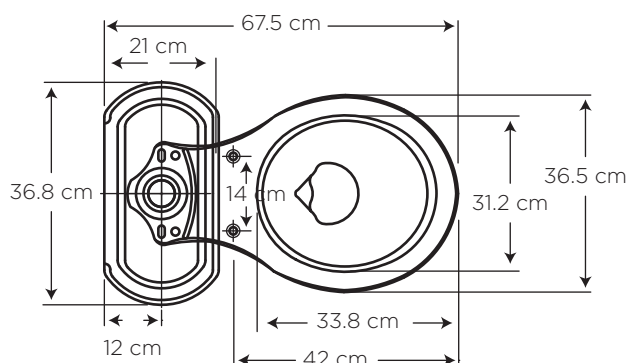

EDESA

ANDES

REDONDO

COD. 91030891

MEDIDAS:
67.5 x 36.8 x 73.2 cm

Diseño moderno que armoniza perfectamente en cualquier tipo de baño.

Color
Blanco

130

TECNOLOGÍA

CARACTERÍSTICAS

- Material: Cerámica sanitaria
- Tipo: Dos piezas al piso
- Anillo: Redondo
- Consumo de Agua: 4.8 litros por descarga
- Presión de agua recomendada: 140 kPa (20 psi) a 550 kPa (80 psi)
- Instalación: al piso desde la pared hasta el desagüe 30.5 cm

CUMPLE CON NORMA

- Cumple con la norma NTE INEN 3082

ESPECIFICACIONES

-  • Consumo de agua: 4.8 litros
-  • Peso del inodoro: 23.2 kg
-  • Espesor mínimo de cerámica: 0.6 cm
-  • Tolerancia dimensional: $\pm 3\% > 20$ cm
 $\pm 5\% < 20$ cm
-  • Nivel mínimo agua en el tanque: 17.5 cm
-  • Instalación: 30.5 cm
-  • Altura del Sello: 5.1 cm
-  • Diámetro de la Trampa: 4.8 cm
-  • Superficie de agua: 15.5 x 18.8 cm

BENEFICIOS

- Brillo inalterable y duración de por vida con alta estética y asepsia.
- Anillo de la taza redondo y medidas compactas, ideal para baños pequeños y/o auxiliares.
- Tecnología HET: Preparada para utilizar 4.8 litros por descarga, tanto para sólidos como para líquidos. Ahorro del 40% de agua frente a los sanitarios tradicionales, contribuyendo al cuidado del medio ambiente.
- Tipo de accionamiento con Botón push brinda comodidad de uso y diseño clásico.
- Diámetro de la trampa: 4,8 cm que facilita la descarga de los desechos por la amplitud de la trampa, que es superior a la norma exigida (3,8 cm).
- Requiere tubería de 4" para la descarga de inodoro. Fácil instalación pues cumple con las normativas para la construcción.
- En la decoración del baño, el color es muy importante y se traduce en sensaciones, así el blanco, bone, dan la sensación de limpieza y amplitud, verde mist aporta calidez y dresden blue transmite frescura.
- Contamos con stock completo de repuestos.