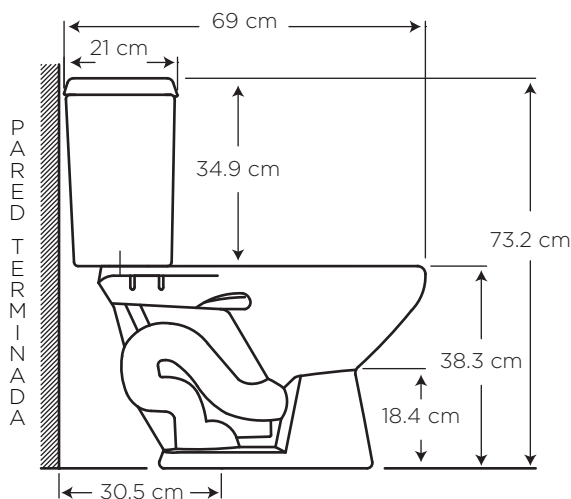

EDESA

ANDES

REDONDO

COD. 91030891

MEDIDAS:
67.5 x 36.8 x 73.2 cm

Diseño moderno que armoniza perfectamente en cualquier tipo de baño.

Color
Blanco

130

TECNOLOGÍA

CARACTERÍSTICAS

- Material: Cerámica sanitaria
- Tipo: Dos piezas al piso
- Anillo: Redondo
- Consumo de Agua: 4.8 litros por descarga
- Presión de agua recomendada: 140 kPa (20 psi) a 550 kPa (80 psi)
- Instalación: al piso desde la pared hasta el desagüe 30.5 cm

CUMPLE CON NORMA

- Cumple con la norma NTE INEN 3082

ESPECIFICACIONES

-  • Consumo de agua: 4.8 litros
-  • Peso del inodoro: 23.2 kg
-  • Espesor mínimo de cerámica: 0.6 cm
-  • Tolerancia dimensional: $\pm 3\% > 20$ cm
 $\pm 5\% < 20$ cm
-  • Nivel mínimo agua en el tanque: 17.5 cm
-  • Instalación: 30.5 cm
-  • Altura del Sello: 5.1 cm
-  • Diámetro de la Trampa: 4.8 cm
-  • Superficie de agua: 15.5 x 18.8 cm

BENEFICIOS

- Brillo inalterable y duración de por vida con alta estética y asepsia.
- Anillo de la taza redondo y medidas compactas, ideal para baños pequeños y/o auxiliares.
- Tecnología HET: Preparada para utilizar 4.8 litros por descarga, tanto para sólidos como para líquidos. Ahorro del 40% de agua frente a los sanitarios tradicionales, contribuyendo al cuidado del medio ambiente.
- Tipo de accionamiento con Botón push brinda comodidad de uso y diseño clásico.
- Diámetro de la trampa: 4,8 cm que facilita la descarga de los desechos por la amplitud de la trampa, que es superior a la norma exigida (3,8 cm).
- Requiere tubería de 4" para la descarga de inodoro. Fácil instalación pues cumple con las normativas para la construcción.
- En la decoración del baño, el color es muy importante y se traduce en sensaciones, así el blanco, bone, dan la sensación de limpieza y amplitud, verde mist aporta calidez y dresden blue transmite frescura.
- Contamos con stock completo de repuestos.