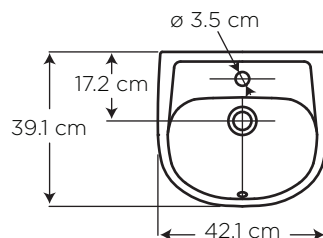

## TOILET EXPRESS ANDES

COD. 91030889

MEDIDAS:

Caja: 72 x 43 x 58.5 cm

Todo listo para instalar en una sola caja.

### CARACTERÍSTICAS

- Material:** Cerámica sanitaria, ABS cromado
- Cartucho grifería:** de cierre hermético 1/4 de vuelta
- Presión de agua recomendada:** 20 psi (140 kPa) a 80 psi (550 kPa).
- Consumo de Agua:** Inodoro 4.8 litros por descarga  
Grifería 8.3 litros por minuto / 2.2 gpm a 60 psi
- Vida útil del cartucho:** 500.000 ciclos mínimo

## ESPECIFICACIONES

	• Consumo de agua inodoro:	4.8 litros
	• Peso de la taza:	13.8 kg
	• Peso del tanque y tapa:	10.1 kg
	• Peso del lavamanos:	7.8 kg
	• Peso del pedestal:	6.8 kg
	• Espesor mínimo de cerámica:	0.6 cm
	• Tolerancia dimensional:	$\pm 3\% > 20 \text{ cm}$ , $\pm 5\% < 20 \text{ cm}$
	• Nivel mínimo agua en el tanque:	17.5 cm
	• Instalación del inodoro:	30.5 cm
	• Altura del Sello:	5.1 cm
	• Diámetro de la Trampa:	4.8 cm
	• Superficie de agua:	15.5 x 18.8 cm