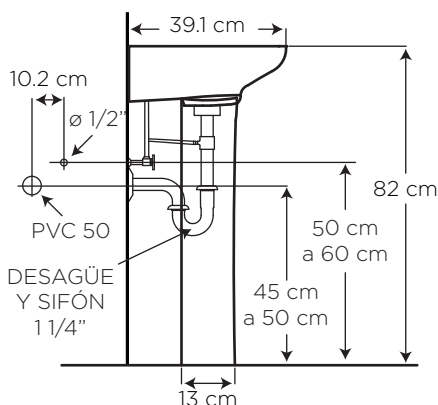

## TOILET EXPRESS ANDES

COD. 91030889

MEDIDAS:

Caja: 72 x 43 x 58.5 cm

Todo listo para instalar en una sola caja.

### CARACTERÍSTICAS

- Material:** Cerámica sanitaria, ABS cromado
- Cartucho grifería:** de cierre hermético 1/4 de vuelta
- Presión de agua recomendada:** 20 psi (140 kPa) a 80 psi (550 kPa).
- Consumo de Agua:** Inodoro 4.8 litros por descarga  
Grifería 8.3 litros por minuto / 2.2 gpm a 60 psi
- Vida útil del cartucho:** 500.000 ciclos mínimo

## ESPECIFICACIONES

	• Consumo de agua inodoro:	4.8 litros
	• Peso de la taza:	13.8 kg
	• Peso del tanque y tapa:	10.1 kg
	• Peso del lavamanos:	7.8 kg
	• Peso del pedestal:	6.8 kg
	• Espesor mínimo de cerámica:	0.6 cm
	• Tolerancia dimensional:	$\pm 3\% > 20 \text{ cm}$ , $\pm 5\% < 20 \text{ cm}$
	• Nivel mínimo agua en el tanque:	17.5 cm
	• Instalación del inodoro:	30.5 cm
	• Altura del Sello:	5.1 cm
	• Diámetro de la Trampa:	4.8 cm
	• Superficie de agua:	15.5 x 18.8 cm

## ¿QUÉ INCLUYE?

- Inodoro Andes
- Lavamanos Andes con pedestal
- Doccia Llave Sencilla para lavamanos
- Desagüe 1 1/4" PP con rejilla y Sifón con acople
- Asiento Redondo
- Manguera 16" para Inodoro con Llave angular integrada
- Manguera 16" para Lavamanos con Llave angular integrada
- Uñetas plásticas
- Sello de Cera
- Pernos de Anclaje Taza Tanque
- 3 Set Anclaje Taza Piso y Lavamanos
- Tapas de Anclaje