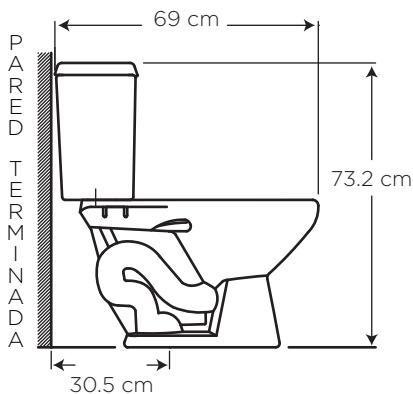

## TOILET EXPRESS ANDES

COD. 91030889

MEDIDAS:

Caja: 72 x 43 x 58.5 cm

Todo listo para instalar en una sola caja.

### CARACTERÍSTICAS

- Material:** Cerámica sanitaria, ABS cromado
- Cartucho grifería:** de cierre hermético 1/4 de vuelta
- Presión de agua recomendada:** 20 psi (140 kPa) a 80 psi (550 kPa).
- Consumo de Agua:** Inodoro 4.8 litros por descarga  
Grifería 8.3 litros por minuto / 2.2 gpm a 60 psi
- Vida útil del cartucho:** 500.000 ciclos mínimo

## ESPECIFICACIONES

	• Consumo de agua inodoro:	4.8 litros
	• Peso de la taza:	13.8 kg
	• Peso del tanque y tapa:	10.1 kg
	• Peso del lavamanos:	7.8 kg
	• Peso del pedestal:	6.8 kg
	• Espesor mínimo de cerámica:	0.6 cm
	• Tolerancia dimensional:	$\pm 3\% > 20 \text{ cm}$ , $\pm 5\% < 20 \text{ cm}$
	• Nivel mínimo agua en el tanque:	17.5 cm
	• Instalación del inodoro:	30.5 cm
	• Altura del Sello:	5.1 cm
	• Diámetro de la Trampa:	4.8 cm
	• Superficie de agua:	15.5 x 18.8 cm

## ¿QUÉ INCLUYE?

- Inodoro Andes
- Lavamanos Andes con pedestal
- Doccia Llave Sencilla para lavamanos
- Desagüe 1 1/4" PP con rejilla y Sifón con acople
- Asiento Redondo
- Manguera 16" para Inodoro con Llave angular integrada
- Manguera 16" para Lavamanos con Llave angular integrada
- Uñetas plásticas
- Sello de Cera
- Pernos de Anclaje Taza Tanque
- 3 Set Anclaje Taza Piso y Lavamanos
- Tapas de Anclaje