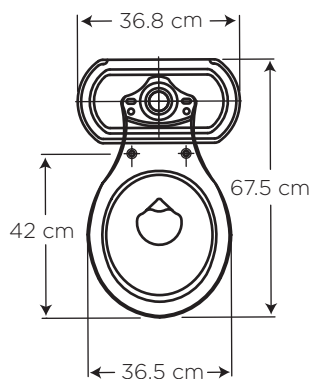

## TOILET EXPRESS ANDES

COD. 91030889

MEDIDAS:

Caja: 72 x 43 x 58.5 cm

Todo listo para instalar en una sola caja.

### CARACTERÍSTICAS

- Material:** Cerámica sanitaria, ABS cromado
- Cartucho grifería:** de cierre hermético 1/4 de vuelta
- Presión de agua recomendada:** 20 psi (140 kPa) a 80 psi (550 kPa).
- Consumo de Agua:** Inodoro 4.8 litros por descarga  
Grifería 8.3 litros por minuto / 2.2 gpm a 60 psi
- Vida útil del cartucho:** 500.000 ciclos mínimo

## ESPECIFICACIONES

	• Consumo de agua inodoro:	4.8 litros
	• Peso de la taza:	13.8 kg
	• Peso del tanque y tapa:	10.1 kg
	• Peso del lavamanos:	7.8 kg
	• Peso del pedestal:	6.8 kg
	• Espesor mínimo de cerámica:	0.6 cm
	• Tolerancia dimensional:	$\pm 3\% > 20 \text{ cm}$ , $\pm 5\% < 20 \text{ cm}$
	• Nivel mínimo agua en el tanque:	17.5 cm
	• Instalación del inodoro:	30.5 cm
	• Altura del Sello:	5.1 cm
	• Diámetro de la Trampa:	4.8 cm
	• Superficie de agua:	15.5 x 18.8 cm

## ¿QUÉ INCLUYE?

- Inodoro Andes
- Lavamanos Andes con pedestal
- Doccia Llave Sencilla para lavamanos
- Desagüe 1 1/4" PP con rejilla y Sifón con acople
- Asiento Redondo
- Manguera 16" para Inodoro con Llave angular integrada
- Manguera 16" para Lavamanos con Llave angular integrada
- Uñetas plásticas
- Sello de Cera
- Pernos de Anclaje Taza Tanque
- 3 Set Anclaje Taza Piso y Lavamanos
- Tapas de Anclaje