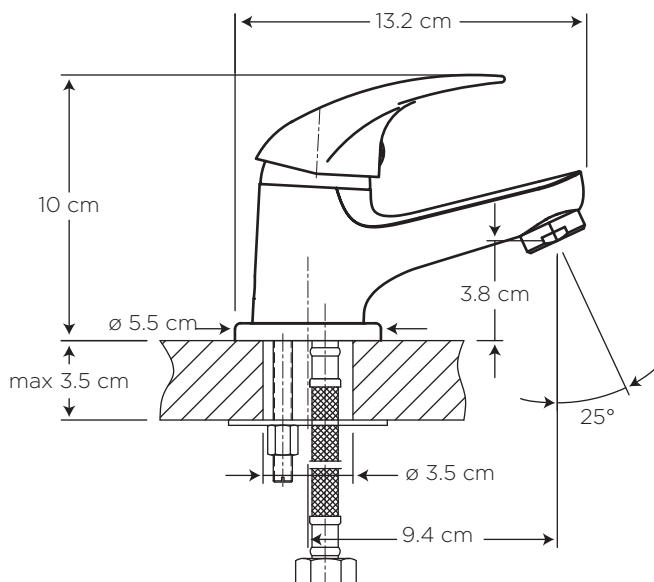

CUMPLE CON NORMA

- Cumple con norma NTE - INEN 3123 basada en la norma ASME 112.18.1 - 2012
- Nuestras mangueras cumplen con norma NTE - INEN 994 y cuentan con certificación cUPC
- Cumple con norma NTE - INEN 2901 Accesorios de Desagüe para Artefactos Sanitarios