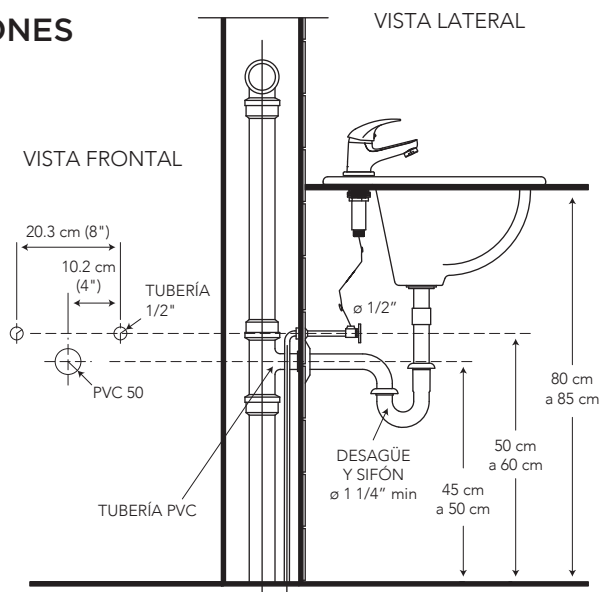

ESPECIFICACIONES

BENEFICIOS

- Mayor durabilidad al estar fabricado en latón, debido a que cuenta con una aleación de cobre más zinc.
- Un chorro de agua espumante brinda relajación al usuario.
- Compatibilidad de componentes nos permite asegurar el stock de repuestos.
- Producto versátil, puede ser instalado en diferentes modelos de lavamanos.
- Compatible con aireadores Neoperl Mikado que reducen el consumo de agua hasta un 80%.
- Producto sometido a estrictas pruebas de salinidad realizadas en nuestros laboratorios garantizando que el producto no se oxide en un ambiente húmedo.
- Grifería probada a 500 psi por un minuto para garantizar la calidad del producto en situaciones de golpes puntuales de aumento brusco de la presión de agua.
- No es tóxico gracias a su bajo contenido de plomo requerido por norma, garantizando que el agua es apta para el consumo.

CUIDADOS Y LIMPIEZA

- Se recomienda el uso de agua y jabón suave para el mantenimiento regular del producto. Evitar elementos abrasivos, ácidos o disolventes.
- Puede encontrar consejos y tips en Baño OK, mantenimiento fácil para tu equipo de baño.

GARANTÍA

EDESA garantiza que sus productos están libres de defectos de fabricación, a partir de la fecha de compra del producto, conforme a los períodos adjuntos:

- Grifería y Broncería: De por vida para el cuerpo principal y acabado en cromo (306). En todos los otros acabados que no sean cromo, cinco (5) años.
- Repuestos de Grifería y Broncería: Dos (2) años. Son las partes internas/externas de la grifería, que están expuestas al desgaste natural por el uso y se adquieren a manera de reposición, para mantenimiento preventivo y/o sustitución de las partes. Por ejemplo: cartuchos, aireadores, manillas, empaques, picos de cocina, duchadores de mano, mangueras, kits de instalación (tuercas, tornillos, arandelas, etc), conectores universales, entre otros.

¿QUÉ INCLUYE?

BAÑO OK

EDESA