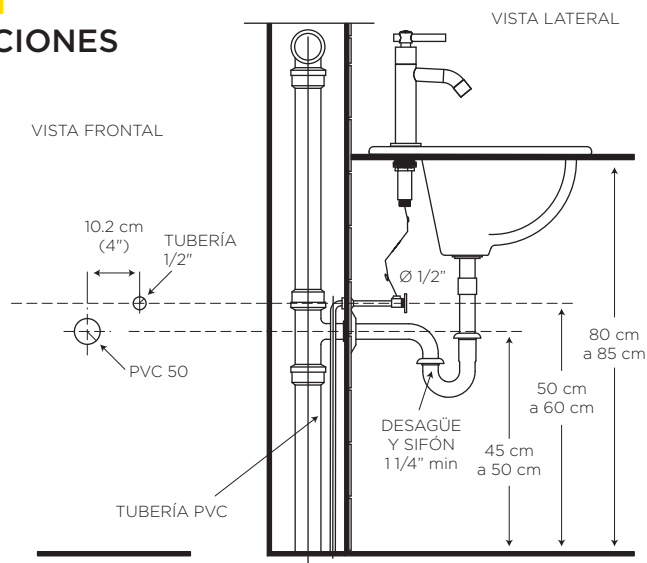

Cromo

306

ROMA

LLAVE SENCILLA PARA LAVAMANOS

COD. 91030864

MEDIDAS:

11.7 x 4.4 x 16.7 cm

Diseño moderno tipo palanca que armoniza con todas las formas y tecnología de bajo consumo.

CARACTERÍSTICAS

- Material: Resina acetal y ABS con recubrimiento de cromo
- Aireador: marca líder en el mercado
- Cartucho: de cierre hermético 1/4 de vuelta
- Presión de agua recomendada: 20 psi (140 kPa) a 125 psi (860 kPa)
- Consumo de Agua: 8.3 litros por minuto / 2.2 gpm a 60 psi
- Vida útil del cartucho: 500.000 ciclos

CUMPLE CON NORMA

- Cumple con norma NTE - INEN 3123 basada en la norma ASME 112.18.1 - 2012

ESPECIFICACIONES

BENEFICIOS

- Está fabricada en resina acetal POM y ABS cromado y contiene cartuchos plásticos de 1/4 de vuelta con sello metálico y empaque de cierre hermético, garantizando gran duración, ahorro de agua y dinero con su tecnología de bajo consumo.
- Un chorro de agua espumante agradable al tacto.
- Compatibilidad de componentes nos permite asegurar el stock de repuestos.
- Puede ser instalado con lavamanos de colgar, pedestal y empotrado. Brinda amplia versatilidad para el diseño de su cuarto de baño.
- Producto sometido a estrictas pruebas de salinidad realizadas en nuestros laboratorios garantizando que el producto no se oxide en un ambiente húmedo.
- Grifería probada a 500 psi por un minuto para garantizar la calidad del producto en situaciones de golpes puntuales de aumento brusco de la presión de agua.
- No es tóxico pues no contiene plomo, garantizando que el agua es apta para el consumo.