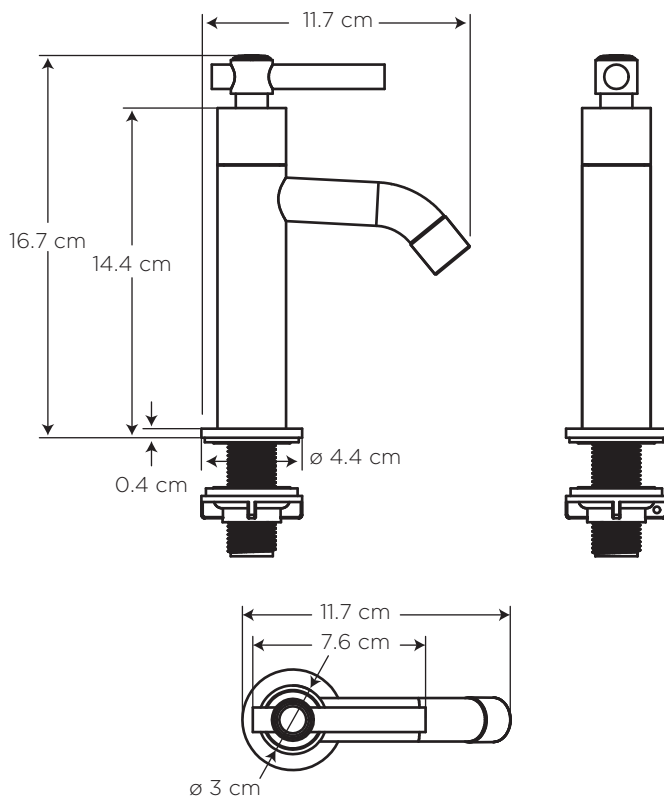

Cromo

306

ROMA

LLAVE SENCILLA PARA LAVAMANOS

COD. 91030864

MEDIDAS:

11.7 x 4.4 x 16.7 cm

Diseño moderno tipo palanca que armoniza con todas las formas y tecnología de bajo consumo.

CARACTERÍSTICAS

- Material: Resina acetal y ABS con recubrimiento de cromo
- Aireador: marca líder en el mercado
- Cartucho: de cierre hermético 1/4 de vuelta
- Presión de agua recomendada: 20 psi (140 kPa) a 125 psi (860 kPa)
- Consumo de Agua: 8.3 litros por minuto / 2.2 gpm a 60 psi
- Vida útil del cartucho: 500.000 ciclos

CUMPLE CON NORMA

- Cumple con norma NTE - INEN 3123 basada en la norma ASME 112.18.1 - 2012

ESPECIFICACIONES

BENEFICIOS

- Está fabricada en resina acetal POM y ABS cromado y contiene cartuchos plásticos de 1/4 de vuelta con sello metálico y empaque de cierre hermético, garantizando gran duración, ahorro de agua y dinero con su tecnología de bajo consumo.
- Un chorro de agua espumante agradable al tacto.
- Compatibilidad de componentes nos permite asegurar el stock de repuestos.
- Puede ser instalado con lavamanos de colgar, pedestal y empotrado. Brinda amplia versatilidad para el diseño de su cuarto de baño.
- Producto sometido a estrictas pruebas de salinidad realizadas en nuestros laboratorios garantizando que el producto no se oxide en un ambiente húmedo.
- Grifería probada a 500 psi por un minuto para garantizar la calidad del producto en situaciones de golpes puntuales de aumento brusco de la presión de agua.
- No es tóxico pues no contiene plomo, garantizando que el agua es apta para el consumo.