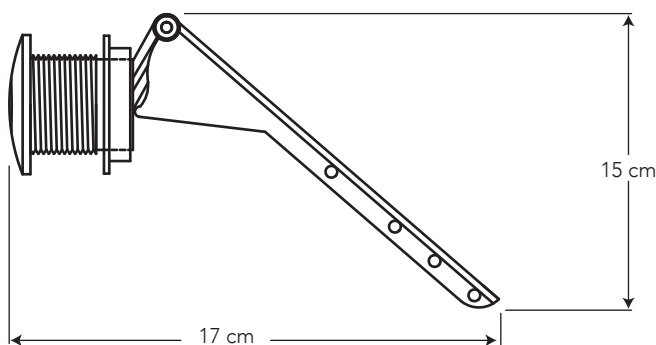

# BOTÓN IMPULSOR

COD. 91030853

MEDIDAS:  
17 x 5.3 x 15 cm

Botón de descarga lateral  
para inodoros.

Cromo

306

## CARACTERÍSTICAS

Material:	PVC y ABS cromado
Peso:	16 gramos
Tipo:	Una descarga
Forma:	Redondo