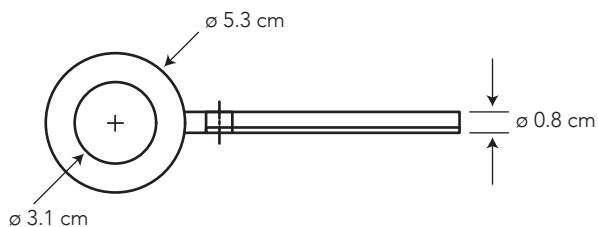

# BOTÓN IMPULSOR

COD. 91030853

MEDIDAS:  
17 x 5.3 x 15 cm

Botón de descarga lateral  
para inodoros.

Cromo

306

## CARACTERÍSTICAS

Material:	PVC y ABS cromado
Peso:	16 gramos
Tipo:	Una descarga
Forma:	Redondo