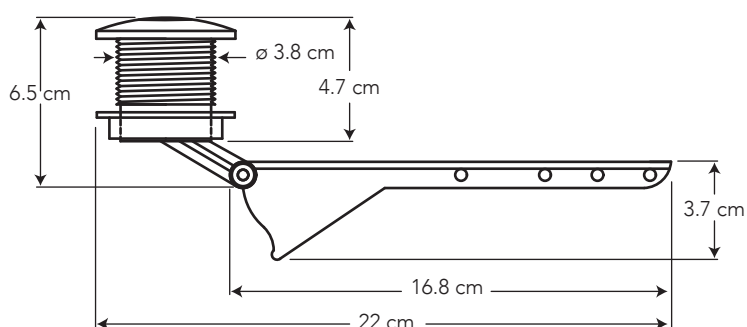

# BOTÓN IMPULSOR

COD. 91030853

MEDIDAS:  
17 x 5.3 x 15 cm

Botón de descarga lateral  
para inodoros.

Cromo

306

## CARACTERÍSTICAS

Material:	PVC y ABS cromado
Peso:	16 gramos
Tipo:	Una descarga
Forma:	Redondo