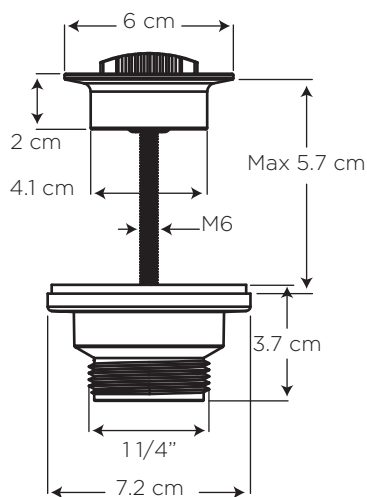

DESAGÜE ROSCADO DE 1 1/4" CON TAPÓN + SIFÓN FLEXIBLE

COD. 91030841

MEDIDAS:

Sifón Flexible: \varnothing 5 x 80 cm
Desagüe roscado: \varnothing 7.2 x 9.2 cm

La solución perfecta para su lavamanos, pues se adapta a varias medidas y alturas de instalación de tuberías.

CARACTERÍSTICAS

Material:	Polipropileno y ABS
Peso:	168 gramos
Tipo:	desagüe para lavamanos con o sin rebosadero
Medidas:	38 cm sifón normal 80 cm sifón extendido al máximo

USOS

El sifón flexible se acopla a sus necesidades de instalación. Utilizar en:

- Desagües de conexión roscados de 1 1/4" y 1 1/2"
- Desagües sin rosca de 1 1/4" y 1 1/2"
- Conexiones a la pared de 3.8 cm, 4.0 cm, 4.8 cm y 5.0 cm

ESPECIFICACIONES

BENEFICIOS

- Funciona en todos los lavamanos con o sin rebosadero.
- La mejor opción para corregir errores de instalación, pues se adapta a cualquier medida.
- Gran durabilidad por estar fabricado con plástico de alta resistencia.
- El ajuste de los elementos se lo debe realizar manualmente (no utilice herramientas). No someter a las conexiones roscadas a torques excesivos.