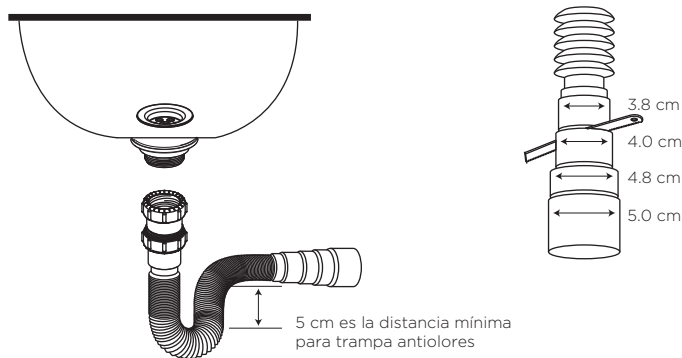

DESAGÜE ROSCADO DE 1 1/4" CON TAPÓN + SIFÓN FLEXIBLE

COD. 91030841

MEDIDAS:

Sifón Flexible: \varnothing 5 x 80 cm
Desagüe roscado: \varnothing 7.2 x 9.2 cm

La solución perfecta para su lavamanos, pues se adapta a varias medidas y alturas de instalación de tuberías.

CARACTERÍSTICAS

Material:	Polipropileno y ABS
Peso:	168 gramos
Tipo:	desagüe para lavamanos con o sin rebosadero
Medidas:	38 cm sifón normal 80 cm sifón extendido al máximo

USOS

El sifón flexible se acopla a sus necesidades de instalación. Utilizar en:

- Desagües de conexión roscados de 1 1/4" y 1 1/2"
- Desagües sin rosca de 1 1/4" y 1 1/2"
- Conexiones a la pared de 3.8 cm, 4.0 cm, 4.8 cm y 5.0 cm

ESPECIFICACIONES

BENEFICIOS

- Funciona en todos los lavamanos con o sin rebosadero.
- La mejor opción para corregir errores de instalación, pues se adapta a cualquier medida.
- Gran durabilidad por estar fabricado con plástico de alta resistencia.
- El ajuste de los elementos se lo debe realizar manualmente (no utilice herramientas). No someter a las conexiones roscadas a torques excesivos.

CUIDADOS Y LIMPIEZA

- Revise las conexiones para detectar posibles goteos que se puedan manifestar por mala ubicación o presión de objetos sobre el producto. Evitar elementos abrasivos, ácidos o disolventes.