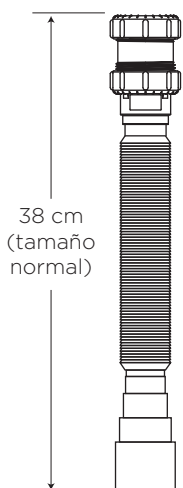

DESAGÜE ROSCADO DE 1 1/4" CON TAPÓN + SIFÓN FLEXIBLE

COD. 91030841

MEDIDAS:

Sifón Flexible: \varnothing 5 x 80 cm
Desagüe roscado: \varnothing 7.2 x 9.2 cm

La solución perfecta para su lavamanos, pues se adapta a varias medidas y alturas de instalación de tuberías.

CARACTERÍSTICAS

Material:	Polipropileno y ABS
Peso:	168 gramos
Tipo:	desagüe para lavamanos con o sin rebosadero
Medidas:	38 cm sifón normal 80 cm sifón extendido al máximo

USOS

El sifón flexible se acopla a sus necesidades de instalación. Utilizar en:

- Desagües de conexión roscados de 1 1/4" y 1 1/2"
- Desagües sin rosca de 1 1/4" y 1 1/2"
- Conexiones a la pared de 3.8 cm, 4.0 cm, 4.8 cm y 5.0 cm

ESPECIFICACIONES

BENEFICIOS

- Funciona en todos los lavamanos con o sin rebosadero.
- La mejor opción para corregir errores de instalación, pues se adapta a cualquier medida.
- Gran durabilidad por estar fabricado con plástico de alta resistencia.
- El ajuste de los elementos se lo debe realizar manualmente (no utilice herramientas). No someter a las conexiones roscadas a torques excesivos.