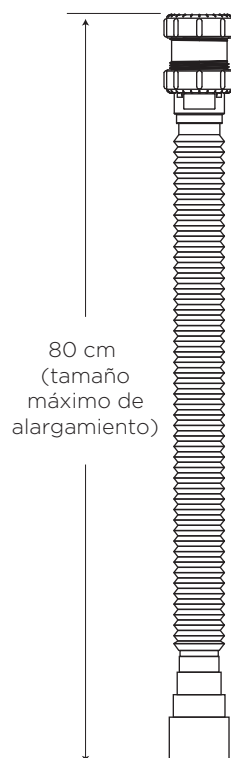

DESAGÜE ROSCADO DE 1 1/4" CON TAPÓN + SIFÓN FLEXIBLE

COD. 91030841

MEDIDAS:

Sifón Flexible: \varnothing 5 x 80 cm
Desagüe roscado: \varnothing 7.2 x 9.2 cm

La solución perfecta para su lavamanos, pues se adapta a varias medidas y alturas de instalación de tuberías.

CARACTERÍSTICAS

Material:	Polipropileno y ABS
Peso:	168 gramos
Tipo:	desagüe para lavamanos con o sin rebosadero
Medidas:	38 cm sifón normal 80 cm sifón extendido al máximo

USOS

El sifón flexible se acopla a sus necesidades de instalación. Utilizar en:

- Desagües de conexión roscados de 1 1/4" y 1 1/2"
- Desagües sin rosca de 1 1/4" y 1 1/2"
- Conexiones a la pared de 3.8 cm, 4.0 cm, 4.8 cm y 5.0 cm

ESPECIFICACIONES

BENEFICIOS

- Funciona en todos los lavamanos con o sin rebosadero.
- La mejor opción para corregir errores de instalación, pues se adapta a cualquier medida.
- Gran durabilidad por estar fabricado con plástico de alta resistencia.
- El ajuste de los elementos se lo debe realizar manualmente (no utilice herramientas). No someter a las conexiones roscadas a torques excesivos.