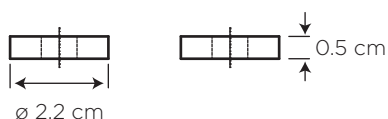

PERNOS DE ANCLAJE TAZA TANQUE

COD. 91030840

MEDIDAS:
 \varnothing 1.7 x 6.4 cm

Pernos de anclaje para acoplar taza y tanque de inodoro.

CARACTERÍSTICAS

Material: Acero tropicalizado
 Peso: 39 g
 Roscas: 5/16" x 20