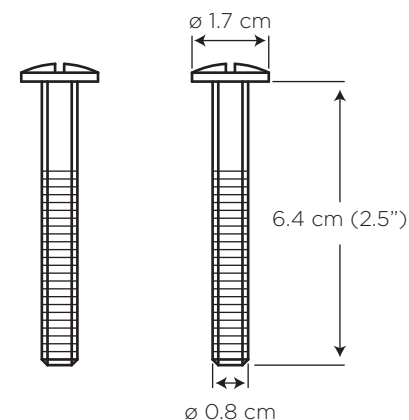

PERNOS DE ANCLAJE TAZA TANQUE

COD. 91030840

MEDIDAS:
 \varnothing 1.7 x 6.4 cm

Pernos de anclaje para acoplar taza y tanque de inodoro.

CARACTERÍSTICAS

Material: Acero tropicalizado
 Peso: 39 g
 Roscas: 5/16" x 20