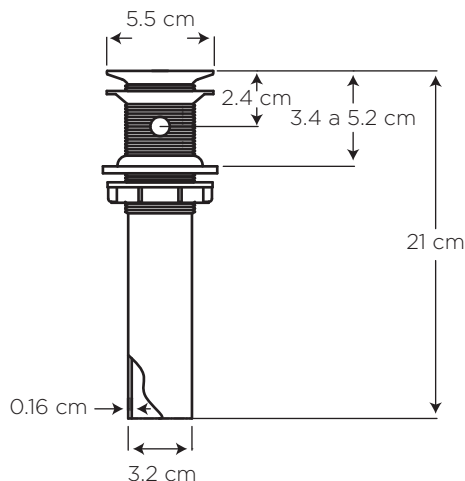

Blanco

130

DESAGÜE 1 1/4" PP CON REJILLA Y SIFÓN CON ACOPLÉ

COD. 91030837

MEDIDAS:

Desagüe: \varnothing 5.5 x 21 cm

Sifón: 32 x 15 x 7.4 cm

La solución perfecta para su lavamanos, diseñado especialmente para los lavamanos con rebosadero.

Acople de PVC
para tubería 50 mm

CARACTERÍSTICAS

Material: Polipropileno
Peso: 214 gramos
Tipo: desagüe con rebosadero

CUMPLE CON NORMA

- Cumple con norma NTE INEN 2901

BENEFICIOS

- Funciona en todos los lavamanos con rebosadero.
- Gran durabilidad por estar fabricado con plástico de alta resistencia.
- El ajuste de los elementos se lo debe realizar manualmente (no utilice herramientas). No someter las conexiones roscadas a torques excesivos.
- No utilice pegantes, use únicamente teflón. Nunca tape los huecos de rebose.