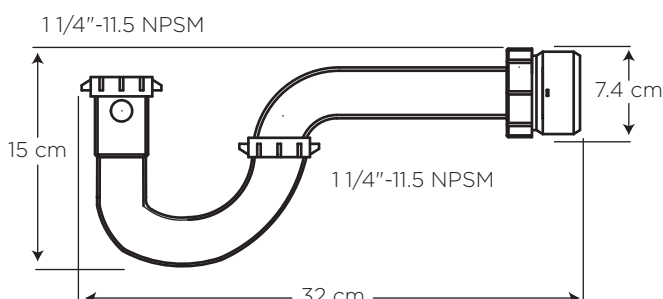

Blanco

130

DESAGÜE 1 1/4" PP CON REJILLA Y SIFÓN CON ACOPLÉ

COD. 91030837

MEDIDAS:

Desagüe: \varnothing 5.5 x 21 cm

Sifón: 32 x 15 x 7.4 cm

La solución perfecta para su lavamanos, diseñado especialmente para los lavamanos con rebosadero.

Acople de PVC
para tubería 50 mm

CARACTERÍSTICAS

Material: Polipropileno
Peso: 214 gramos
Tipo: desagüe con rebosadero

CUMPLE CON NORMA

- Cumple con norma NTE INEN 2901

BENEFICIOS

- Funciona en todos los lavamanos con rebosadero.
- Gran durabilidad por estar fabricado con plástico de alta resistencia.
- El ajuste de los elementos se lo debe realizar manualmente (no utilice herramientas). No someter las conexiones roscadas a torques excesivos.
- No utilice pegantes, use únicamente teflón. Nunca tape los huecos de rebose.