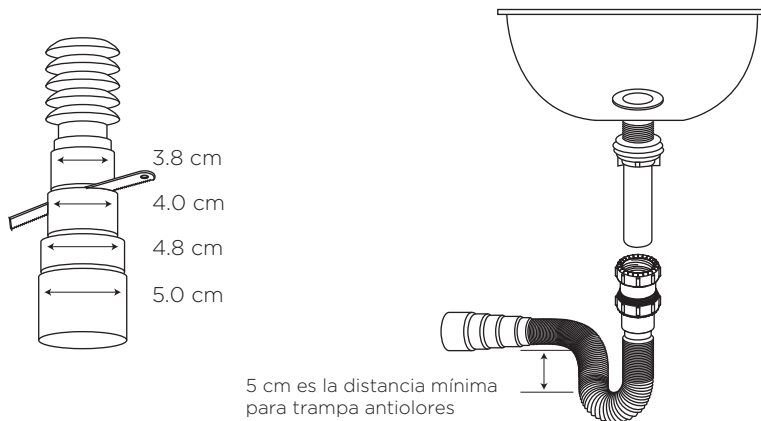

ESPECIFICACIONES

BENEFICIOS

- Funciona en todos los lavamanos y fregaderos.
- La mejor opción para corregir errores de instalación, pues se adapta a cualquier medida.
- Gran durabilidad por estar fabricado con plástico de alta resistencia.
- El ajuste de los elementos se lo debe realizar manualmente (no utilice herramientas). No someter a las conexiones roscadas a torques excesivos.

CUIDADOS Y LIMPIEZA

- Revise las conexiones para detectar posibles goteos que se puedan manifestar por mala ubicación o presión de objetos sobre el producto.
- Se recomienda el uso de agua y jabón suave para el mantenimiento regular del producto. Evitar elementos abrasivos, ácidos o disolventes.
- Se recomienda el ajuste de las tuercas en forma manual (no utilizar herramientas)
- No someter a las conexiones roscadas a torques excesivos.

GARANTÍA

EDESA garantiza que sus productos están libres de defectos de fabricación, a partir de la fecha de compra del producto, conforme a los períodos adjuntos:

- Complementos: Dos (2) años. Aquellos que para el caso de ciertas griferías vienen en el mismo embalaje y/o que se emplean para su instalación, es decir:

Sifones plásticos y metálicos, Desagües plásticos y metálicos, Llaves angulares y mangueras flexibles, Aireadores, Cartuchos cerámicos y de compresión, Empaques.

BAÑO

EDESA