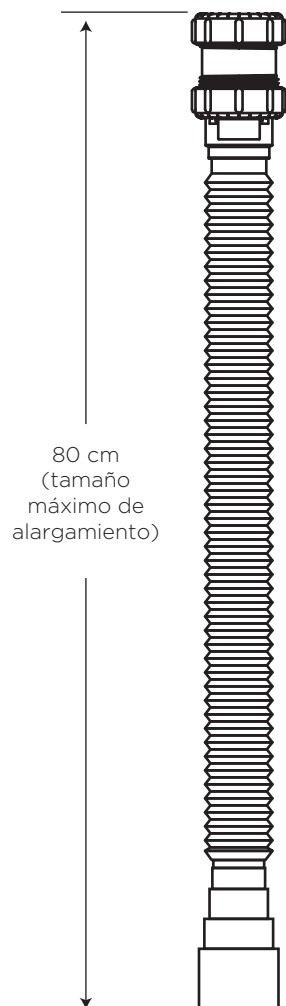

# SIFÓN FLEXIBLE

COD. 91030835

**MEDIDAS:**  
 ø 5 x 80 cm

Funcional y se adapta a varias medidas y alturas de instalación de tuberías.

## CARACTERÍSTICAS

|           |   |
|-----------|---|
| Material: | Polipropileno                             |
| Peso:     | 130 gramos                                |
| Medidas:  | 38 cm normal<br>80 cm extendido al máximo |

## USOS

El sifón flexible se acopla a sus necesidades de instalación. Utilizar en:

- Desagües de conexión roscados de 1 1/4" y 1 1/2"
- Desagües sin rosca de 1 1/4" y 1 1/2"
- Conexiones a la pared de 3.8 cm, 4.0 cm, 4.8 cm y 5.0 cm