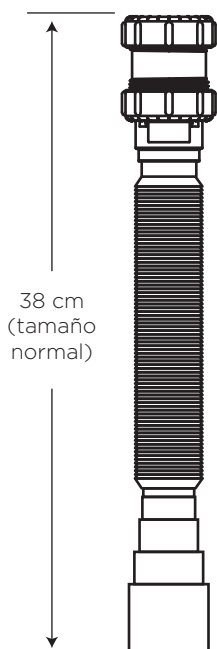

# SIFÓN FLEXIBLE

COD. 91030835

**MEDIDAS:**  
 ø 5 x 80 cm

Funcional y se adapta a varias medidas y alturas de instalación de tuberías.

## CARACTERÍSTICAS

|           |   |
|-----------|---|
| Material: | Polipropileno                             |
| Peso:     | 130 gramos                                |
| Medidas:  | 38 cm normal<br>80 cm extendido al máximo |

## USOS

El sifón flexible se acopla a sus necesidades de instalación. Utilizar en:

- Desagües de conexión roscados de 1 1/4" y 1 1/2"
- Desagües sin rosca de 1 1/4" y 1 1/2"
- Conexiones a la pared de 3.8 cm, 4.0 cm, 4.8 cm y 5.0 cm