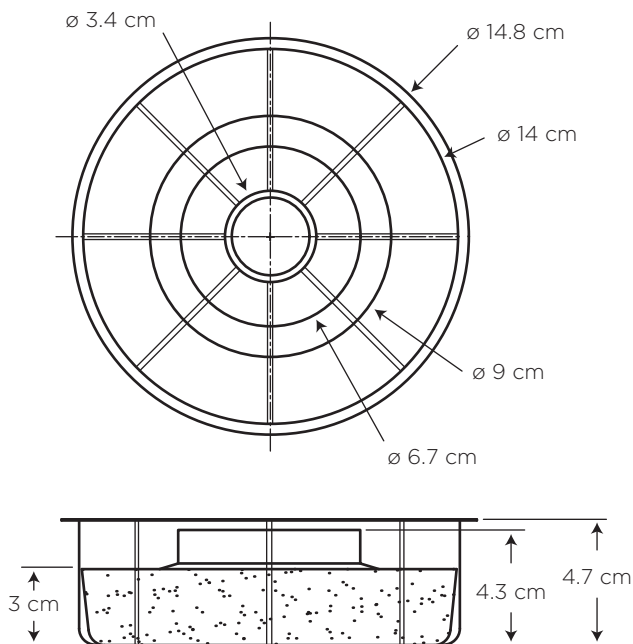

# SELLO DE CERA EDESA

COD. 91030834

**MEDIDAS:**  
 $\varnothing$  14 x 3 cm

Crea un sello hermético que evita los malos olores, gases y filtraciones.

## CARACTERÍSTICAS

Material: Cera fungicida y protector plástico de polipropileno

- Anti-hongos
- Anti-olores
- Anti-fugas

Peso: 195.7 gramos