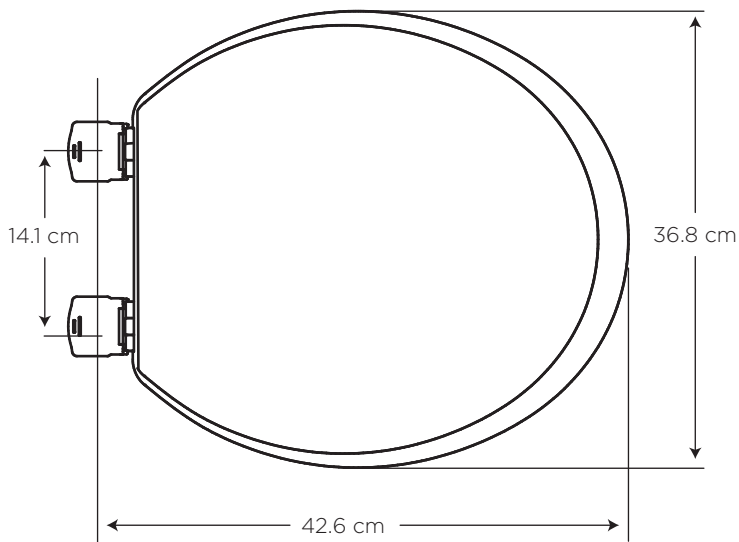

Blanco

130

ASIENTO ARAGÓN

REDONDO

COD. 91030828

MEDIDAS:
45.2 x 36.8 x 6.3 cm

Asiento redondo con bisagras regulables y desmontables que se adapta a todos los inodoros de forma redonda.

CARACTERÍSTICAS

Material:	Polipropileno
Peso:	950 gramos
Tipo:	Caída libre
Bisagras:	Regulables en la instalación y desmontables

CUMPLE CON NORMA

- Cumple con norma IAPMO/ANSI Z124.5-2013

ESPECIFICACIONES

-  Peso del asiento: 0.95 kg
- Forma: redonda
- Bisagras: plásticas desmontables

¿QUÉ INCLUYE?

Bisagra Asiento Aragón
COD. SP0038961301CG

BENEFICIOS

- Funciona en la mayoría de inodoros con anillo redondo.
- Gran durabilidad por estar fabricado con material de alta resistencia.
- Las bisagras permiten que el asiento sea desmontable totalmente para acceder a una limpieza completa de la taza sanitaria, sin necesidad de retirar las tuercas y pernos instalados originalmente.
- El borde de la tapa permite la apertura del asiento sin necesidad de tener contacto con el anillo del producto, evitando contaminarse de bacterias o impurezas que podrían presentarse..
- Fácil instalación. No someter a las conexiones roscadas a torques excesivos.
- El producto es reciclable, ya que sus materias primas lo hacen reutilizable evitando la contaminación del medio ambiente, por lo cual se recomienda enviar a un gestor ambiental.
- No es tóxico gracias a su bajo contenido de plomo requerido por norma.
- Contamos con stock completo de repuestos.