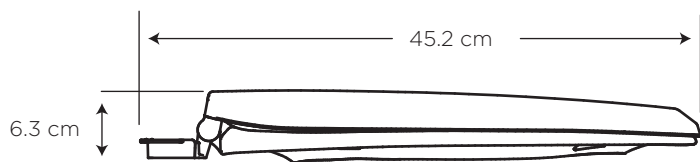

Blanco

130

ASIENTO ARAGÓN

REDONDO

COD. 91030828

MEDIDAS:
45.2 x 36.8 x 6.3 cm

Asiento redondo con bisagras regulables y desmontables que se adapta a todos los inodoros de forma redonda.

CARACTERÍSTICAS

Material:	Polipropileno
Peso:	950 gramos
Tipo:	Caída libre
Bisagras:	Regulables en la instalación y desmontables

CUMPLE CON NORMA

- Cumple con norma IAPMO/ANSI Z124.5-2013

ESPECIFICACIONES

-  Peso del asiento: 0.95 kg
- Forma: redonda
- Bisagras: plásticas desmontables

¿QUÉ INCLUYE?

Bisagra Asiento Aragón
COD. SP0038961301CG

BENEFICIOS

- Funciona en la mayoría de inodoros con anillo redondo.
- Gran durabilidad por estar fabricado con material de alta resistencia.
- Las bisagras permiten que el asiento sea desmontable totalmente para acceder a una limpieza completa de la taza sanitaria, sin necesidad de retirar las tuercas y pernos instalados originalmente.
- El borde de la tapa permite la apertura del asiento sin necesidad de tener contacto con el anillo del producto, evitando contaminarse de bacterias o impurezas que podrían presentarse..
- Fácil instalación. No someter a las conexiones roscadas a torques excesivos.
- El producto es reciclable, ya que sus materias primas lo hacen reutilizable evitando la contaminación del medio ambiente, por lo cual se recomienda enviar a un gestor ambiental.
- No es tóxico gracias a su bajo contenido de plomo requerido por norma.
- Contamos con stock completo de repuestos.