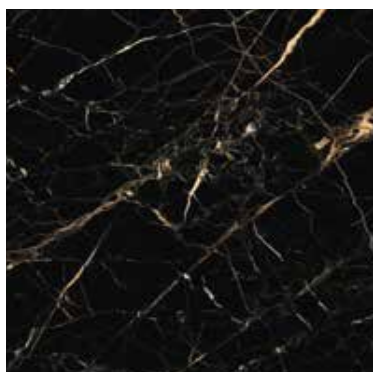

## PORCELANATO GOLDEN BLACK 80X80 cm

Medida: 80 X 80 cm  
Caja incluye: 2 placas / 1,62 mtrs

Glossy

Rectificado

Procedencia Hindú

### APLICACIONES

**Para pisos y paredes.  
Requiere de un procedimiento más complejo  
para su instalación.**

- Tiene mayor durabilidad que la cerámica.
- Es más resistente al agua y cambios de clima.
- El nivel de absorción es baja.