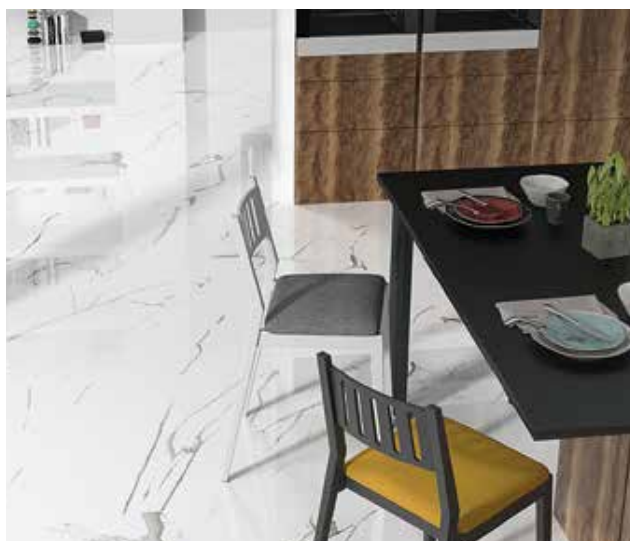

APLICACIONES

**Para pisos y paredes.
Requiere de un procedimiento más complejo
para su instalación.**

- Tiene mayor durabilidad que la cerámica.
- Es más resistente al agua y cambios de clima.
- El nivel de absorción es baja.