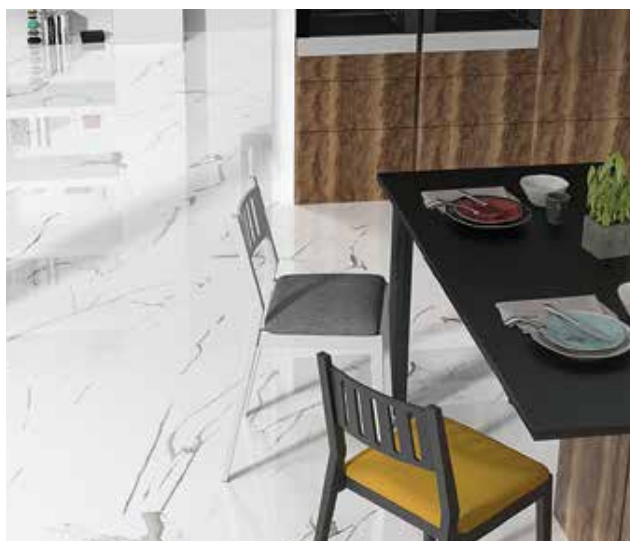

Dakotta

PISOS Y ACABADOS

PORCELANATO VEDRA 1 90X90 cm

Medida: 90 X 90 cm
Caja incluye: 2 placas / 1,62 mtrs

Glossy

Rectificado

Procedencia Española

APLICACIONES