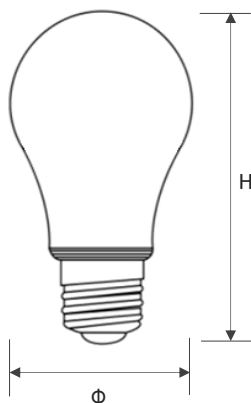

## LED Toledo Color

TOLEDO A60 FILAMENTO ROJO 4.5W

P23189

Lámpara LED decorativa de aspecto elegante para iluminación domestica y comercial, con luz de color para iluminación decorativa.

**CARACTERÍSTICAS**

Diseño de bulbo tradicional  
Cuerpo en vidrio claro  
Tecnología filamento LED

**APLICACIONES**

Iluminación decorativa  
Iluminación comercial  
Espacios domesticos

Ultra Clásico

**DATOS ÓPTICOS**

Color	Rojo
Flujo luminoso	490 lm
Ángulo de apertura	300°
Tipo de distribución	Directa simétrica
Reproducción de color (IRC)	N/A
Vida útil	20000h L70
Eficacia	109 lm/W

**DATOS FÍSICOS**

Base	E27
Acabado	Claro
Dimensiones (Φ x H)	60x104 mm
Temperatura de operación Ta	-10°C ~ +40°C

**DATOS ELÉCTRICOS**

Potencia de entrada	4.5W
Tensión de operación	120V 50/60Hz
Corriente de entrada	0.04A @120V
Factor de potencia	0.5
Atenuable	NO

**DIMENSIONES****HAZ DE APERTURA**